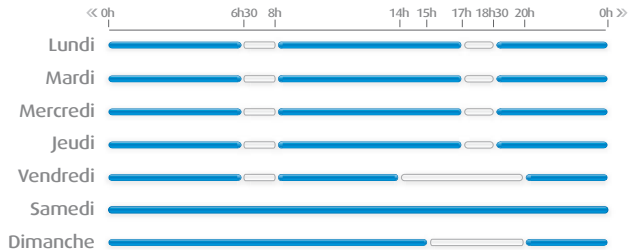

Mardi 11 novembre 2008

Lundi 14 juillet 2008

Vendredi 15 août 2008

Mercredi 12 novembre 2008

Calendrier Voyageurs

[du 06/07/08 au 13/12/08]

Informations données à titre indicatif sous réserve des modifications qui pourraient intervenir après l'édition du présent document.

donner au train des idées d'avance

— Période bleue :

50% de réduction avec les Cartes 12-25, Senior et Enfant+
 30% de réduction avec la Carte Escapades*
 25% de réduction avec Découverte*

— Période blanche :

25% de réduction garantis avec les Cartes 12-25, Senior, Enfant+ et Escapades*

*Le calendrier s'applique aux places assises de Corail, Corail Intercités et TER, ainsi qu'aux voitures-lits. TGV, Corail TéoZ ainsi que les couchettes et sièges inclinables de Corail de nuit et Corail Lunéa ne sont pas concernés.